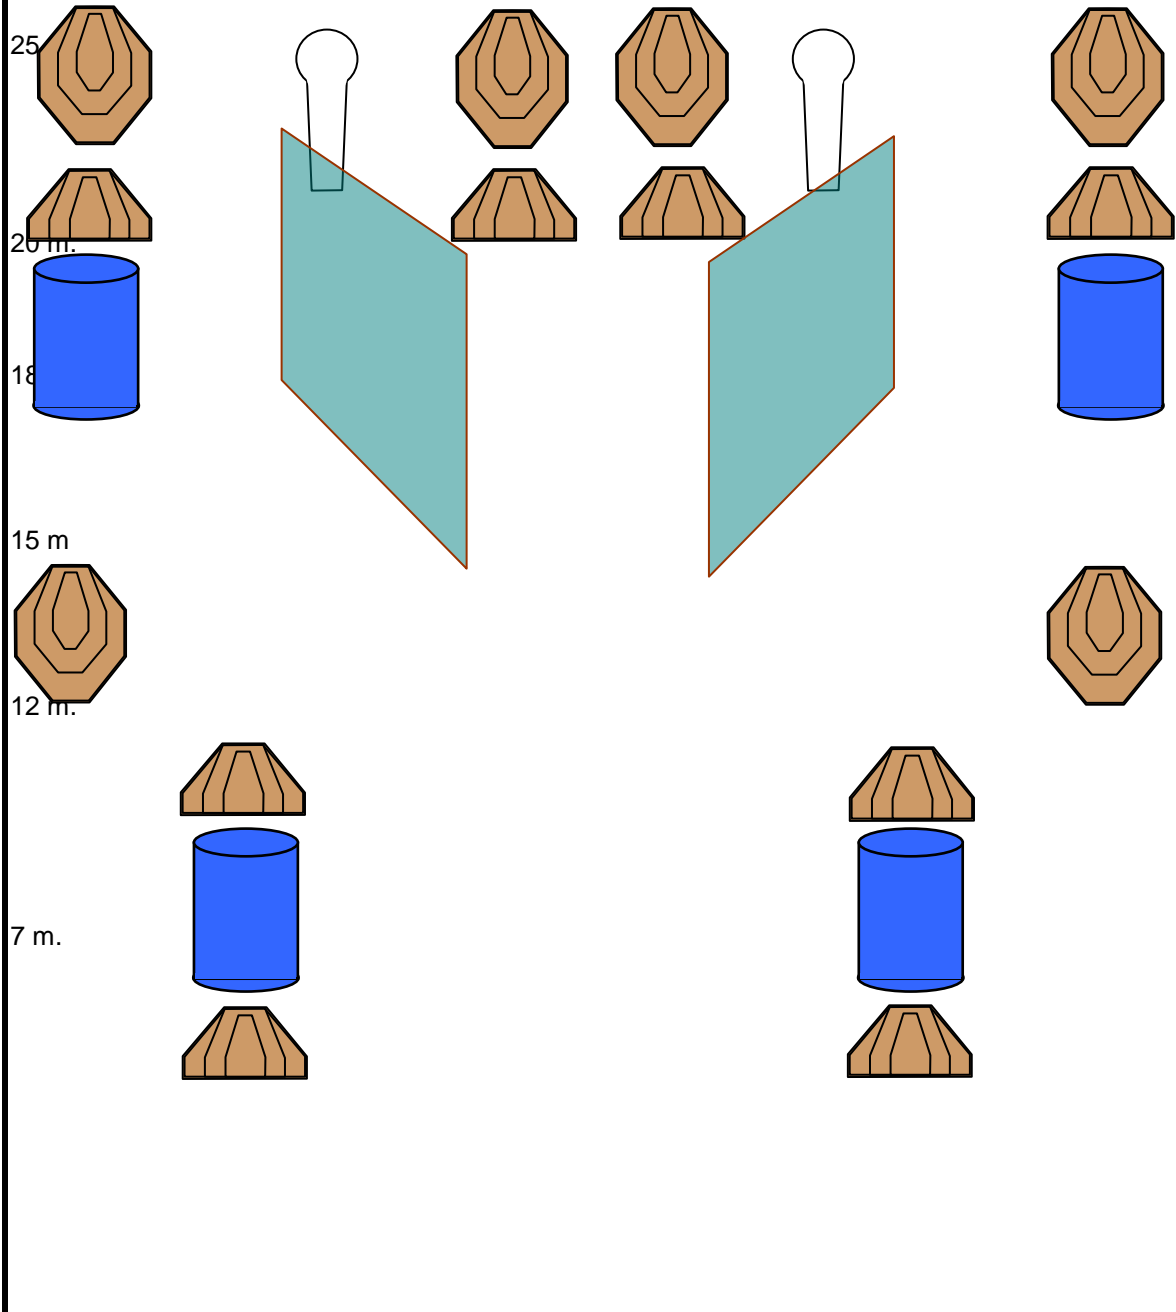

EJERCICIO NUMERO 1 (GALERIA 25 M IZQUIERDA)

TIPO EJERCICIO	LARGO	TARJETAS	14
PUNTUACION	COMSTOCK	METALES	2
POSICION SALIDA	DE PIE	PUNTOS MAXIMOS	150
COMIENZO TIEMPO	AUDIBLE	DISPAROS MINIMOS	30
CONDICION DEL ARMA:		ALTO	ULTIMO DISPARO
ARMA CARGADA		PENALIZACIONES	REGLAMENTO IPSC

DESCRIPCION